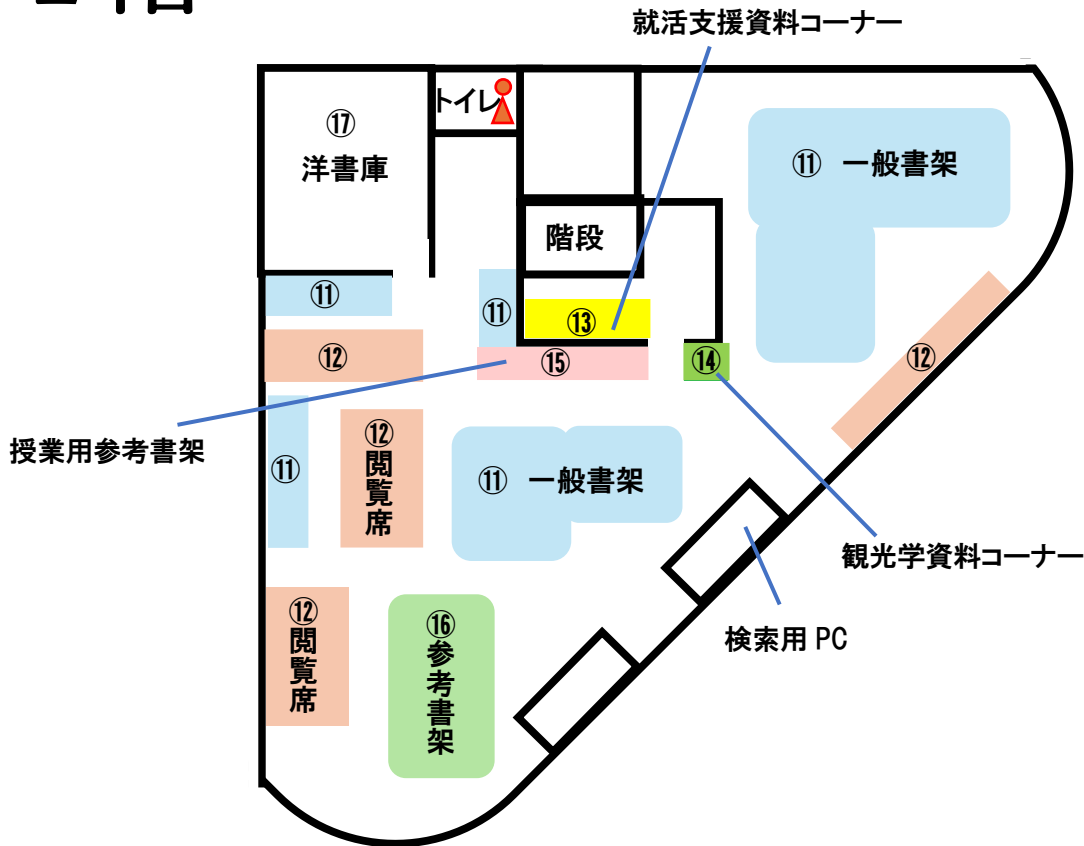

館内のご案内

1階

① 雑誌コーナー

雑誌のバックナンバーは借りることができます。最新号の貸出・複写はできません。

② 新聞コーナー

当日の新聞と、土曜から前日までの新聞をご覧いただけます。過去半年分の新聞は保存していますので、受付カウンターまでお尋ねください。

③ 共同研究室

学外の方はご利用いただけません。

④ ラーニングコモンズ (Learning Commons、略称 LC)

ラーニングコモンズ内の席はご利用いただけません。

また、ラーニングコモンズには以下のコーナーが併設されています。
以下のコーナーの資料は利用できます。

⑤ 英語多読コーナー

英語を学習する方向けの多読本を集めています。
初心者から上級者に合わせてレベル別に並んでいます。

⑥ 日本語学習コーナー

留学生・日本語教員養成課程の学生向けの日本語学習教材を集めています。

⑦ 絵本・紙芝居コーナー

絵本、紙芝居に加え、外国語で書かれた絵本や、大型絵本、絵本に関連した図書を集めています。貸出可能な紙芝居舞台もあります。

⑧ 山梨資料コーナー

山梨県に関する資料を集めています。

⑨ 県大文庫 (教員著作)

本学 (山梨県立大学、山梨県立女子短期大学) が発行している資料、本学の先生方の著書、本学に関する資料などがあります。

⑩ 視聴覚資料 (DVD) コーナー

DVD などの視聴覚資料を集めています。視聴覚資料は貸出できません。
ラーニングコモンズ内の機器で視聴可能です。

2階

① 2階閲覧室（一般書架）

② 閲覧席

③ 就活支援資料コーナー

就職試験に関する資料や、社会福祉士・介護福祉士・保育士等のテキストを集めています。公務員試験・教員採用試験をはじめとした問題集もこちらのコーナーに並んでいます。貸出はできません。館内でご利用ください。

④ 観光学資料コーナー

観光に関する資料、観光学を学ぶための本を集めています。

⑤ 授業用参考書架