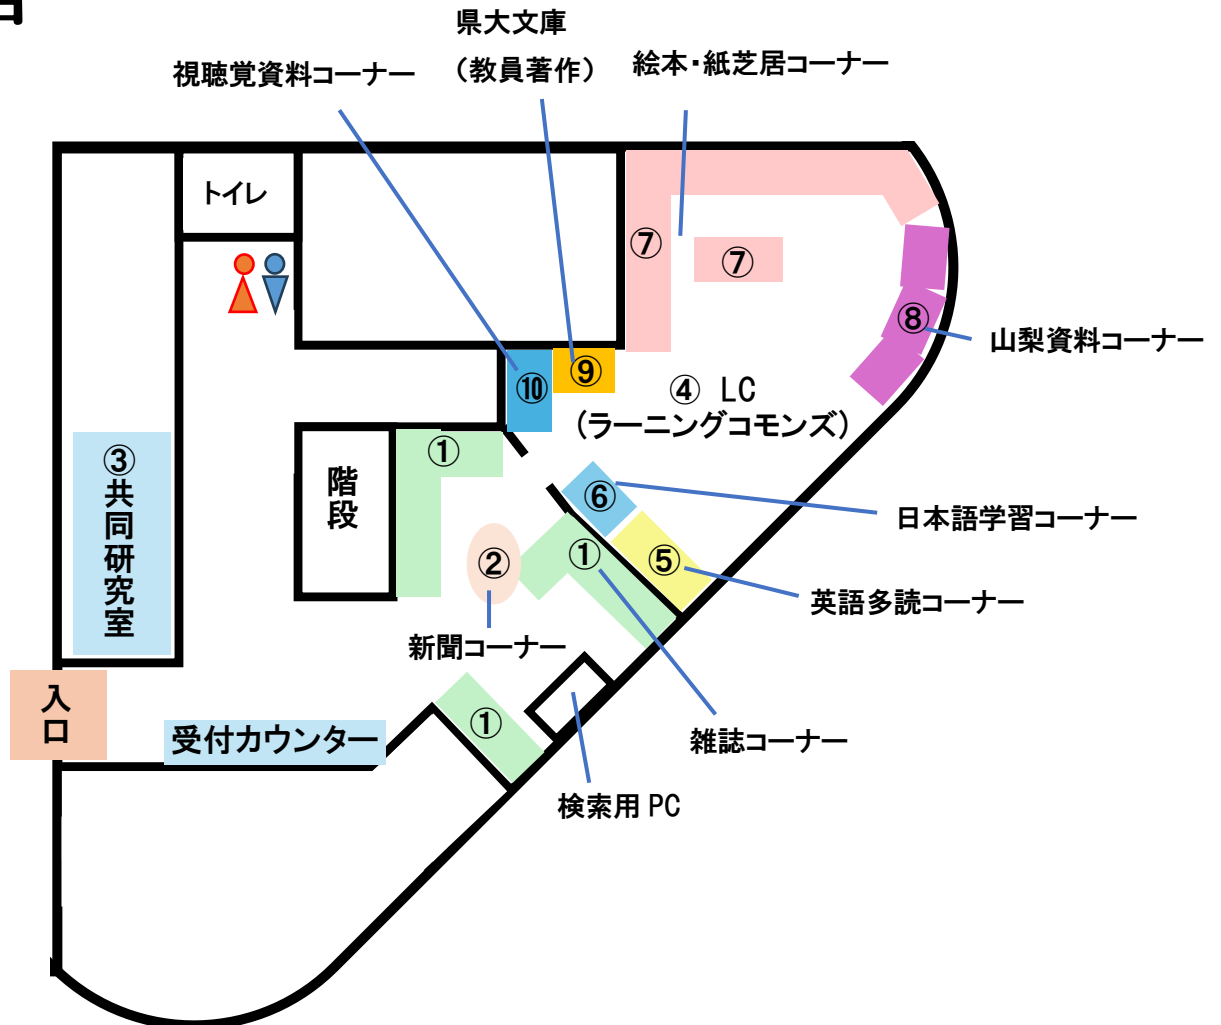

館内のご案内

1階

① 雑誌コーナー

雑誌のバックナンバーは借りることができます。最新号の貸出・複写はできません。

② 新聞コーナー

当日の新聞と、土曜から前日までの新聞をご覧いただけます。過去半年分の新聞は保存していますので、受付カウンターまでお尋ねください。

③ 共同研究室

学外の方はご利用いただけません。

④ ラーニングコモンズ (Learning Commons、略称 LC)

ラーニングコモンズ内の席はご利用いただけません。

また、ラーニングコモンズには以下のコーナーが併設されています。
以下のコーナーの資料は利用できます。

⑤ 英語多読コーナー

英語を学習する方向けの多読本を集めています。
初心者から上級者に合わせてレベル別に並んでいます。

⑥ 日本語学習コーナー

留学生・日本語教員養成課程の学生向けの日本語学習教材を集めています。

⑦ 絵本・紙芝居コーナー

絵本、紙芝居に加え、外国語で書かれた絵本や、大型絵本、絵本に関連した図書を集めています。貸出可能な紙芝居舞台もあります。

⑧ 山梨資料コーナー

山梨県に関する資料を集めています。

⑨ 県大文庫 (教員著作)

本学 (山梨県立大学、山梨県立女子短期大学) が発行している資料、本学の先生方の著書、本学に関する資料などがあります。

⑩ 視聴覚資料 (DVD) コーナー

DVD などの視聴覚資料を集めています。視聴覚資料は貸出できません。
ラーニングコモンズ内の機器で視聴可能です。

2階

① 2階閲覧室（一般書架）

② 閲覧席

③ 就活支援資料コーナー

就職試験に関する資料や、社会福祉士・介護福祉士・保育士等のテキストを集めています。公務員試験・教員採用試験をはじめとした問題集もこちらのコーナーに並んでいます。貸出はできません。館内でご利用ください。

④ 観光学資料コーナー

観光に関する資料、観光学を学ぶための本を集めています。

⑤ 授業用参考書架