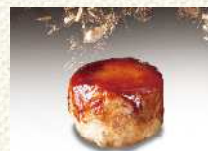

自社農園で採れた新鮮な桃などをたっぷり贅沢に使ったジェラートを販売します。

① 銀座NAGANO

長野県のアンテナショップより、信州の魅力をお楽しみください。

⑧ 松木寒天産業(株)

寒天が主役の「生あんみつ」と寒天商品の販売をします。天然寒天の食感と風味をお楽しみください。

⑦ おいも日和

自社農園で採れた蜜芋をパイ生地の中にクリームチーズと合わせて包み焼きにしました。

キッチンカー

⑨ 元祖山賊

信濃の国のソウルフード「山賊焼」と、鶏もつ煮を販売します。

⑧ (株) APPO

ジュシーなりんご餡を一口サイズにカットして食べる新感覚りんご餡☆

⑦ タバシヤ

山梨県丹波山村で獲れた安心安全なジビエのお料理をご提供します。

⑥ yorozuya kitchen

炭火焼き肉汁たっぷりの富士桜ポークウィンナーと中央市の完熟トマトを使用した青春のトマト焼きそばを販売します。