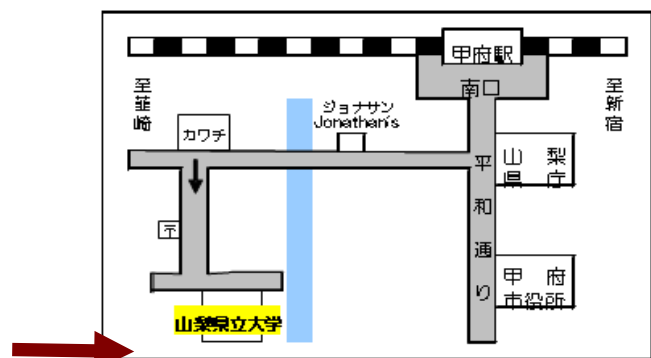

Endereço :

〒400-0035

5-11-1 Iida, Kofu, Yamanashi

Yamanashi Kenritsu Daigaku

FAX : 055-228-6819

- **Contatos:** Yamanashi Prefectural University Iida Campus TEL: 055-224-5261

■ **Clases abertas dia 12 de Maio de 2021!!** ■