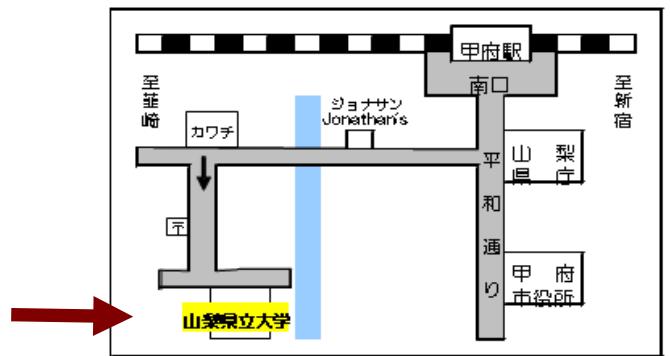

일본어가 모국어가 아닌 아동·학생들을 위한 학습지원교실

★ 야마나시현립대학 국제자원봉사클럽(IVC) 주최

일시 : 매주 수요일 18:30~20:00

장소 : 온라인 zoom

내용 : 일본 · 국어 · 한자 · 산수 · 이과 · 사회 · 영어 · 숙제

대상 : 초등학생, 중학생, 고교생 기타

인원 : 매번 3~4 명

레벨 : 일상 대화 가능, 초급이상

신청서는 우편 혹은 팩스로 보내주시요.

住所 : 〒400-0035 山梨県甲府市飯田 5-11-1
山梨県立大学 萩原研究室
FAX : 055-228-6819

연락처 : 야마나시현립대학 국제커뮤니케이션학과 하기와라 연구실 TEL:055-224-5261

■ 2021 년도의 전기클래스는 5 월 12 일부터 시작되고 있습니다 ■

신청서는 (〒400-0035 甲府市(こうふし)飯田(いいた)5-11-1

山梨県立大学 国際コミュニケーション学科 萩原研究室) 로 우편

혹은 팩스로 보내주시요.