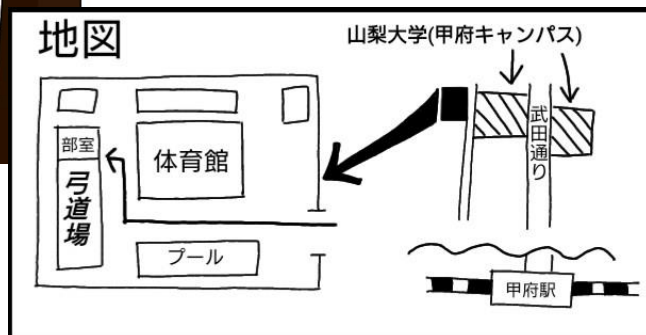

Twitter : @nashiyumi

Instagram : @yamanashi_kyudo

質問受け付けています

活動概要

●日時

平日:火・水・金

16:30~19:00

休日:土

9:00~12:00

※水曜日は外部講師の方がいらっしゃるため、活動時間が30分延長されます。

●活動場所

山梨大学弓道場

(下記の図↓を参照)

Q&A

Q1. 活動日はすべて参加しなければいけませんか？

A1. そんなことはないです。