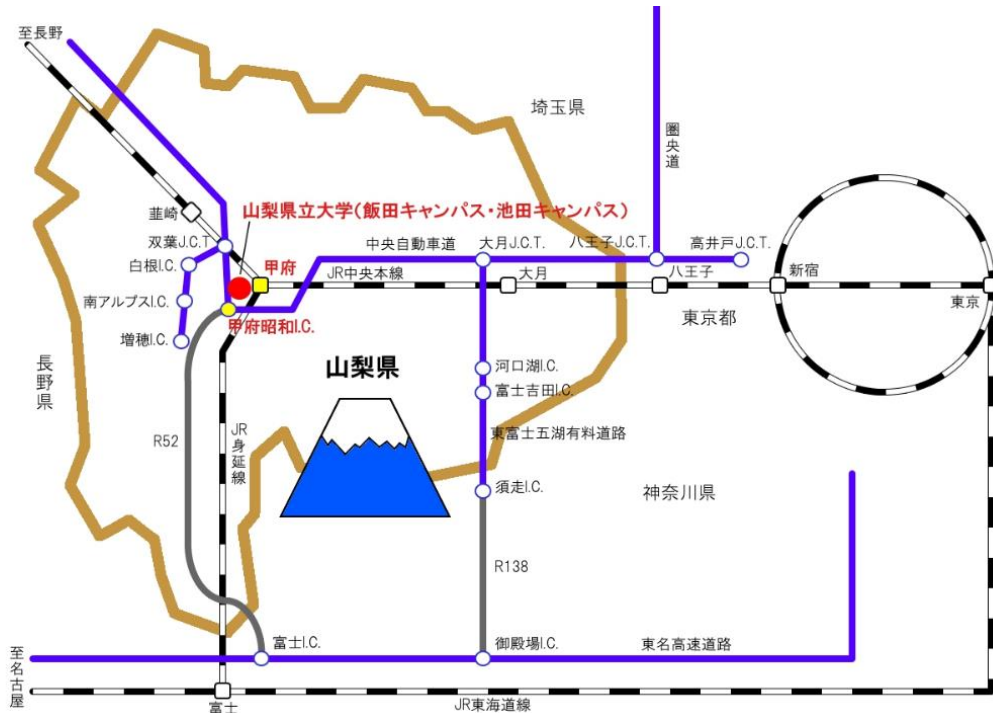

# 校地校舎等の図面

## (1) 県内における位置関係の図面

## (2) 最寄り駅からの距離・交通機関及び所要時間がわかる図面

山梨県立大学池田キャンパス (甲府市池田1丁目6-1)

- ・JR 甲府駅から 2.6 km (徒歩 35分)
- ・山梨交通バス (県立大学看護学部バス停下車徒歩3分、城西高校バス停下車徒歩5分、県立中央病院下車徒歩8分)

(3) 校舎、運動場等の配置図