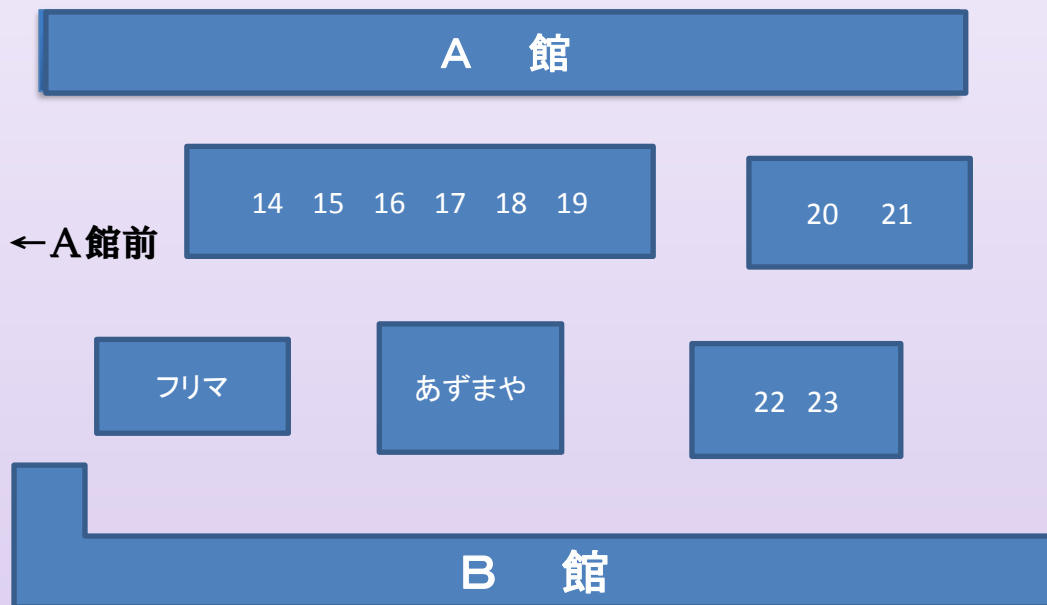

富桜祭2011 中庭 模擬店MAP

《模擬店》

(14.グロリア・チョコバナナ)	15. バド・コロッケ、ハッシュドポテト
16.女バス・タピオカジュース	17. バレー・豚汁
(18.BBS・3種のたこ焼きおやつ)	19. 和太鼓・焼き鳥
(20.アカペラ・チョコバナナ)	21. 生協学生委員会・白玉おだんご
22.KSE2010・ゼリー	23. 陶芸・フライドポテト
(あずまや・・・富桜会・アップルパイ&紅茶)	
フリマ・・・フリーマーケット	

※()の団体は5日のみの出店ですのでご注意ください。