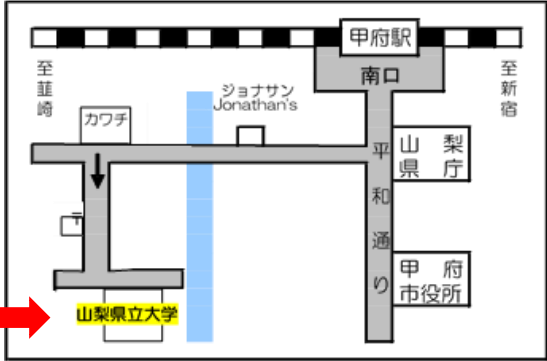

# 일본어가 모국어가 아닌 아동·학생들을 위한 학습지원교실

야마나시현립대학 국제자원봉사클럽(IVC)주최

일시 : 매주 금요일 18:00~19:30  
장소 : 야마나시현립대학 이이다캠퍼스 A관 4층(A401)  
내용 : 일본어 · 국어 · 한자 · 산수 · 이과 · 사회 · 영어 · 숙제  
대상 : 초등학생, 중학생, 고교생 기타

住所 : 〒400-0035  
山梨県甲府市飯田5-11-1  
山梨県立大学 萩原研究室  
FAX : 055-228-6819

연락처 야마나시현립대학 국제커뮤니케이션학과 안도우 연구실 TEL:055-224-5261

■ 2019 년도의전기클래스는 4 월 26 일부터 시작되고 있습니다 ■

신청서는 (〒400-0035 こうふしいだ 甲府市飯田5-11-1 山梨県立大学 国際コミュニケーション学科  
萩原研究室) 로